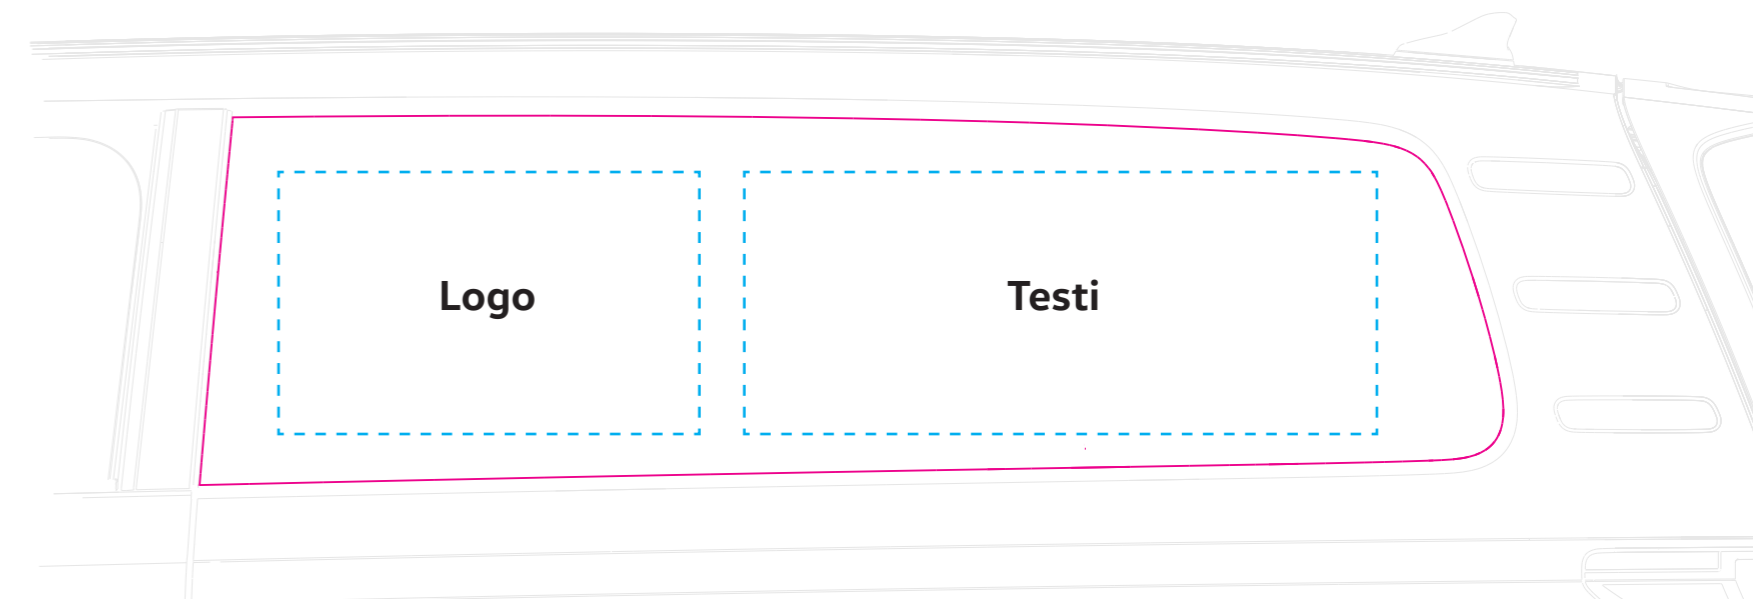

COLORE

Avery Dennison® Wrapping Films Grigio scuro

PANTONE 430 C

CMYK 53 | 37 | 34 | 15

Veicoli
Commerciali

Misure

3 lati superiori graficabili

ID. Buzz Cargo GRAFICA VETTORIALE
Area disponibile preimpostata - Misure lato SX

ID. Buzz Cargo GRAFICA VETTORIALE
Area disponibile preimpostata - Misure aree graficabili lato SX

LOGO

area max: larghezza 560 mm - altezza 350 mm

TESTI

area max: larghezza 840 mm - altezza 350 mm

INGOMBRO LOGO + TESTI

area totale: larghezza 145,5 mm - altezza 350 mm

Veicoli
Commerciali

ID. Buzz Cargo GRAFICA VETTORIALE
Area disponibile preimpostata - Misure lato DX

ID. Buzz Cargo GRAFICA VETTORIALE
Area disponibile preimpostata - Misure aree graficabili lato DX

area totale: larghezza 126,5 mm - altezza 320 mm

Veicoli
Commerciali