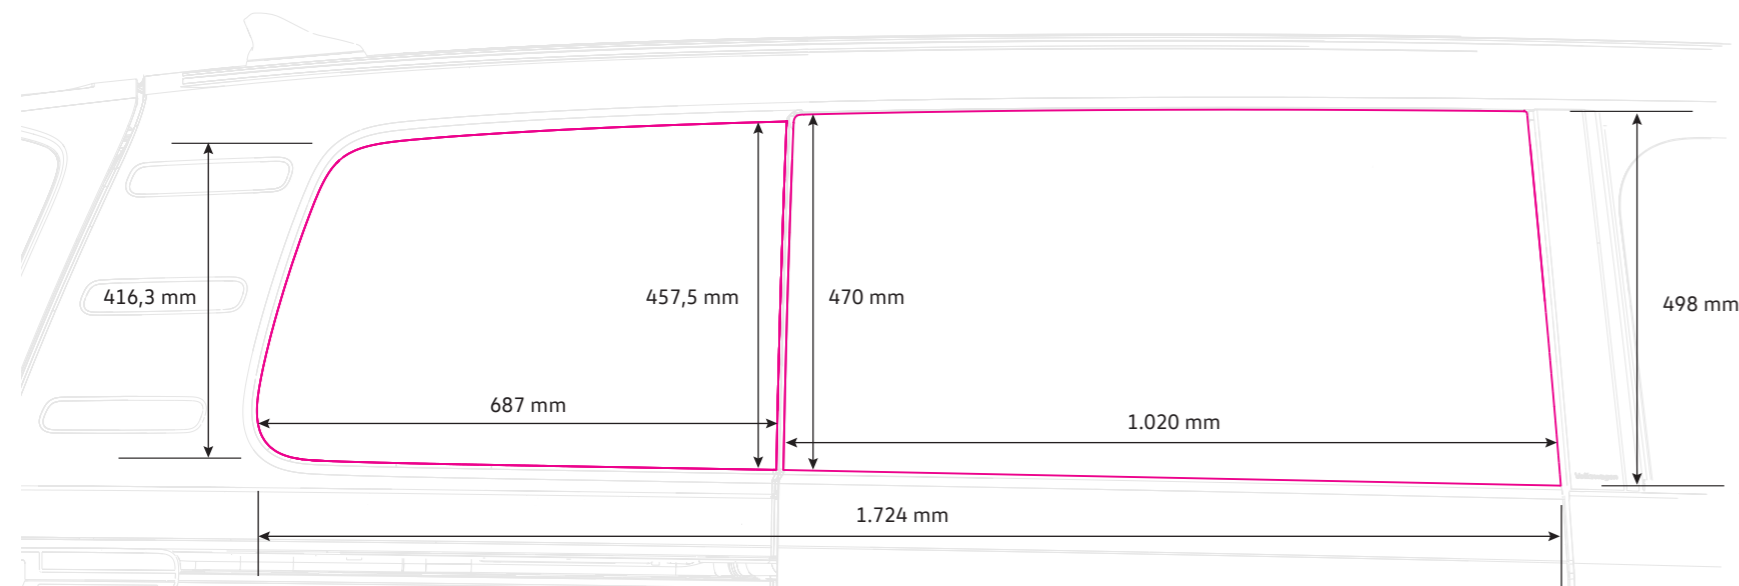

ID. Buzz Cargo GRAFICA VETTORIALE
Area disponibile preimpostata - Misure aree graficabili lato SX

LOGO

area max: larghezza 560 mm - altezza 350 mm

TESTI

area max: larghezza 840 mm - altezza 350 mm

INGOMBRO LOGO + TESTI

area totale: larghezza 145,5 mm - altezza 350 mm

Veicoli
Commerciali

ID. Buzz Cargo GRAFICA VETTORIALE
Area disponibile preimpostata - Misure lato DX

ID. Buzz Cargo GRAFICA VETTORIALE
Area disponibile preimpostata - Misure aree graficabili lato DX

LOGO

area max: larghezza 510 mm - altezza 350 mm

TESTI

area max: larghezza 860 mm - altezza 380 mm

INGOMBRO LOGO+TESTI

area totale: larghezza 150,5 mm - altezza 380 mm

Veicoli
Commerciali

ID. Buzz Cargo GRAFICA VETTORIALE
Area disponibile preimpostata - Misure retro

area totale: larghezza 126,5 mm - altezza 320 mm

Veicoli
Commerciali