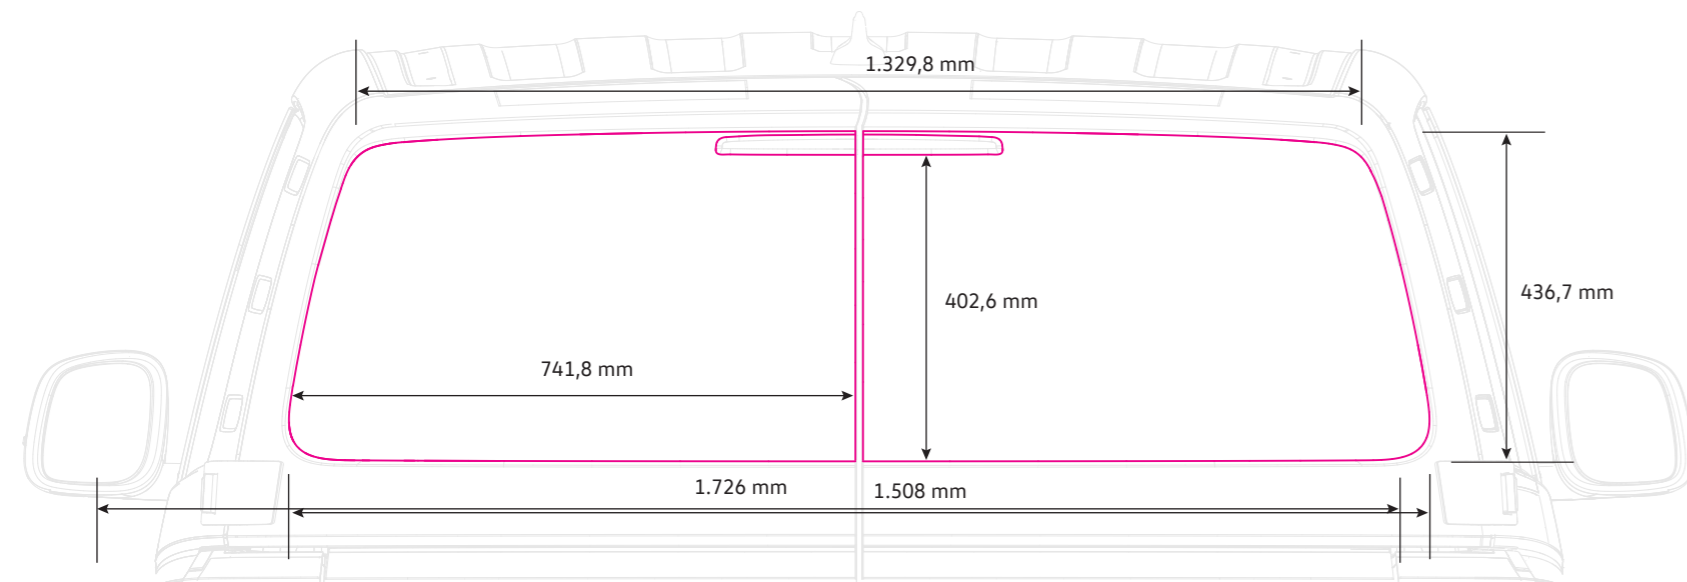

area totale: larghezza 145,5 mm - altezza 350 mm

Veicoli
Commerciali

ID. Buzz Cargo GRAFICA VETTORIALE
Area disponibile preimpostata - Misure lato DX

ID. Buzz Cargo GRAFICA VETTORIALE
Area disponibile preimpostata - Misure aree graficabili lato DX

LOGO

area max: larghezza 510 mm - altezza 350 mm

TESTI

area max: larghezza 860 mm - altezza 380 mm

INGOMBRO LOGO+TESTI

area totale: larghezza 150,5 mm - altezza 380 mm

Veicoli
Commerciali

ID. Buzz Cargo GRAFICA VETTORIALE
Area disponibile preimpostata - Misure retro

ID. Buzz Cargo GRAFICA VETTORIALE
Area disponibile preimpostata - Misure aree graphicabili retro

LOGO

area max: larghezza 550 mm - altezza 320 mm

TESTI

area max: larghezza 570 mm - altezza 320 mm

INGOMBRO LOGO+TESTI

area totale: larghezza 126,5 mm - altezza 320 mm

Veicoli
Commerciali