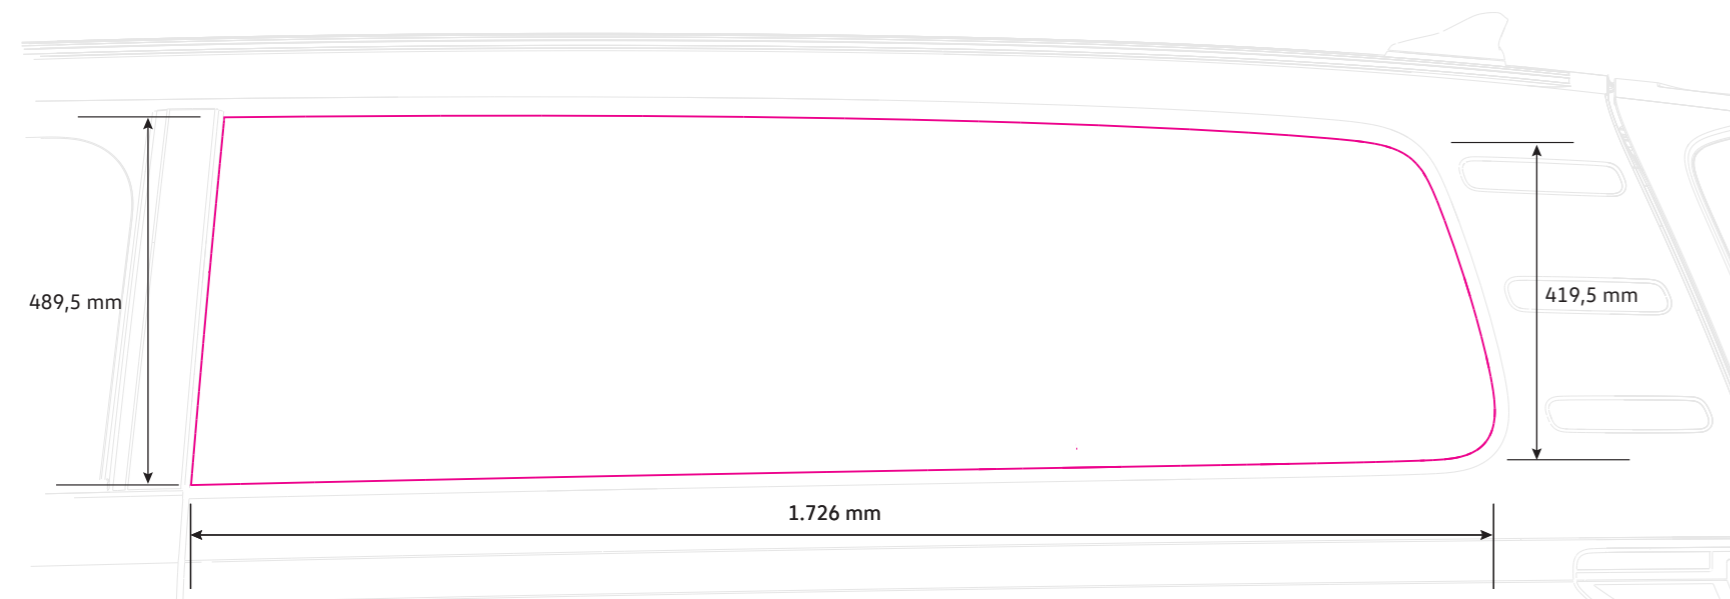

ID. Buzz Cargo GRAFICA VETTORIALE
Area disponibile preimpostata - Misure aree graficabili lato SX

LOGO

area max: larghezza 560 mm - altezza 350 mm

TESTI

area max: larghezza 840 mm - altezza 350 mm

INGOMBRO LOGO + TESTI

area totale: larghezza 145,5 mm - altezza 350 mm

Veicoli
Commerciali

ID. Buzz Cargo GRAFICA VETTORIALE
Area disponibile preimpostata - Misure lato DX

ID. Buzz Cargo GRAFICA VETTORIALE
Area disponibile preimpostata - Misure aree graficabili lato DX

LOGO

area max: larghezza 510 mm - altezza 350 mm

TESTI

area max: larghezza 860 mm - altezza 380 mm

INGOMBRO LOGO+TESTI

area totale: larghezza 150,5 mm - altezza 380 mm

Veicoli
Commerciali

ID. Buzz Cargo GRAFICA VETTORIALE
Area disponibile preimpostata - Misure retro

area totale: larghezza 126,5 mm - altezza 320 mm

Veicoli
Commerciali