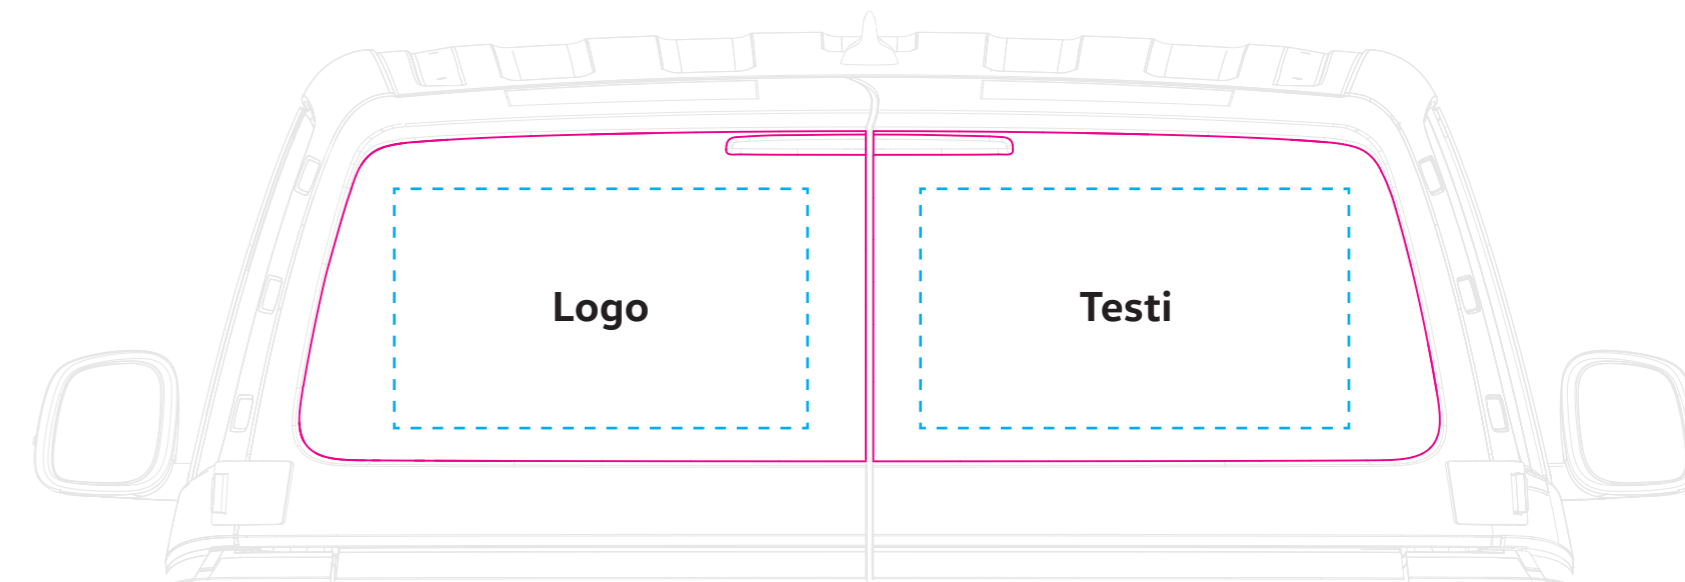

LOGO

area max: larghezza 510 mm - altezza 350 mm

TESTI

area max: larghezza 860 mm - altezza 380 mm

INGOMBRO LOGO+TESTI

area totale: larghezza 150,5 mm - altezza 380 mm

Veicoli
Commerciali

ID. Buzz Cargo GRAFICA VETTORIALE
Area disponibile preimpostata - Misure retro

ID. Buzz Cargo GRAFICA VETTORIALE
Area disponibile preimpostata - Misure aree graphicabili retro

LOGO

area max: larghezza 550 mm - altezza 320 mm

TESTI

area max: larghezza 570 mm - altezza 320 mm

INGOMBRO LOGO+TESTI