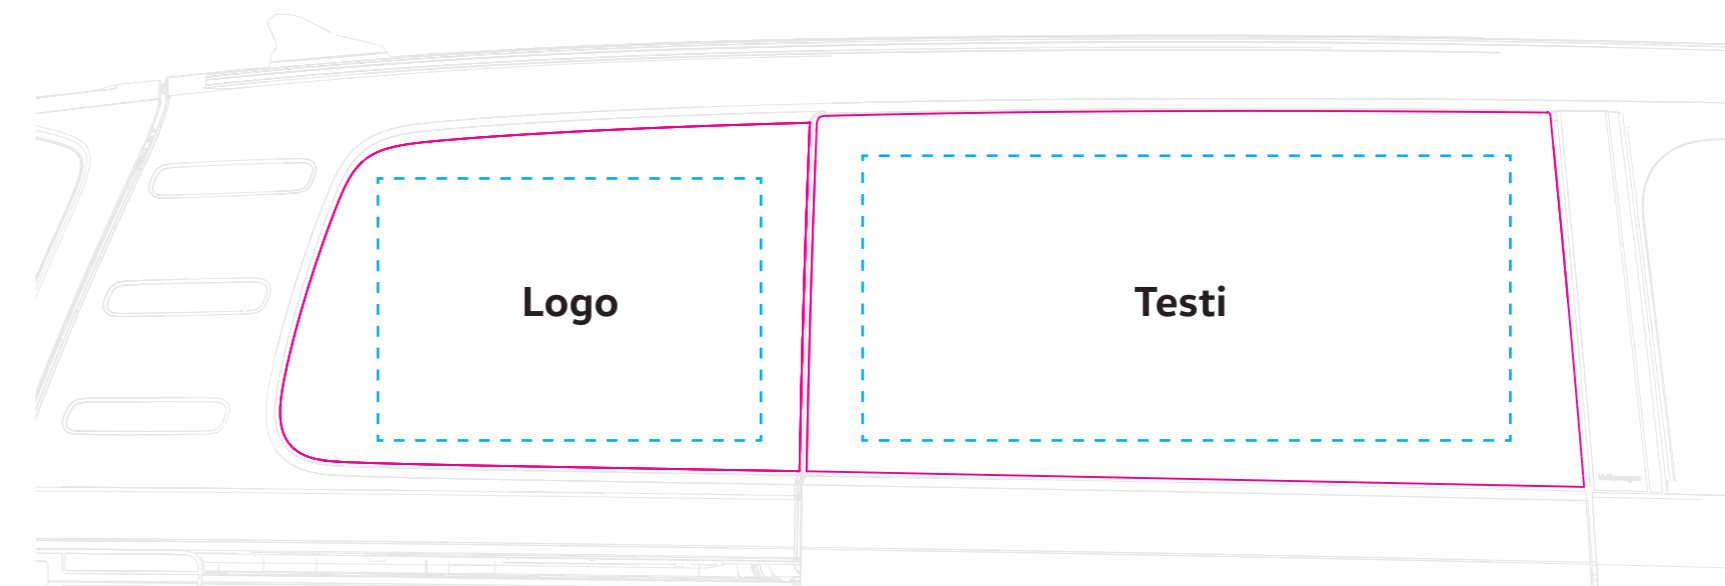

ID. Buzz Cargo GRAFICA VETTORIALE
Area disponibile preimpostata - Misure aree graficabili lato SX

LOGO

area max: larghezza 560 mm - altezza 350 mm

TESTI

area max: larghezza 840 mm - altezza 350 mm

INGOMBRO LOGO + TESTI

area totale: larghezza 145,5 mm - altezza 350 mm

Veicoli
Commerciali

ID. Buzz Cargo GRAFICA VETTORIALE
Area disponibile preimpostata - Misure lato DX

ID. Buzz Cargo GRAFICA VETTORIALE
Area disponibile preimpostata - Misure aree graficabili lato DX

LOGO

area max: larghezza 510 mm - altezza 350 mm

TESTI

area max: larghezza 860 mm - altezza 380 mm

INGOMBRO LOGO+TESTI

area totale: larghezza 150,5 mm - altezza 380 mm

Veicoli
Commerciali

ID. Buzz Cargo GRAFICA VETTORIALE
Area disponibile preimpostata - Misure retro

area totale: larghezza 126,5 mm - altezza 320 mm

Veicoli
Commerciali