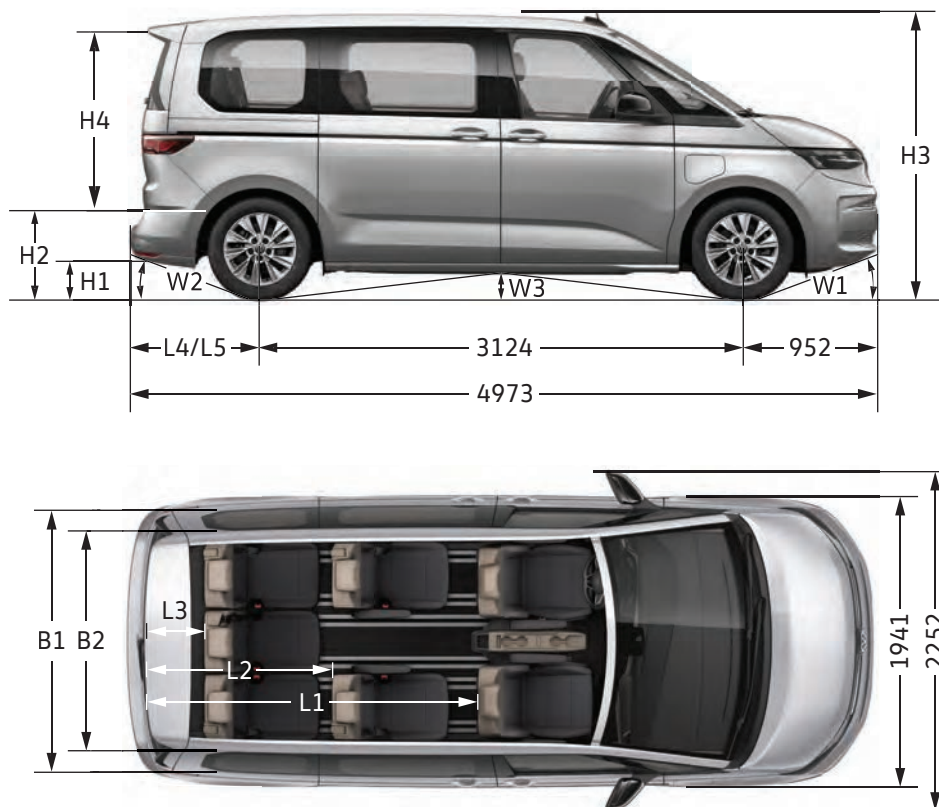

Dimensioni

Dimensioni esterne

B1 / B2	Larghezza vano bagagli, max. / Larghezza tra i passaruota	1.665 / 1.207 mm
H1	Altezza dal suolo	152 mm
H2	Altezza del vano carico da terra	580 mm
H3	Altezza del veicolo	1.907 mm
H4	Altezza portellone	1.312 mm
L1 / L2 / L3	Lunghezza del vano di carico / bagagli, dietro la 1ª / 2ª / 3ª fila di sedili	2.425 / 1.316 / 461 mm
L4 / L5	Sbalzo / Sbalzo con gancio traino	897 / 1.000 mm
W1 / W2	Angolo di sbalzo, anteriore / posteriore	18,0 / 16,6°
W3	Angolo di rampa	11,8°
	Lunghezza con / senza gancio traino	4.973 / 5.076 mm
	Passo	3.124 mm
	Larghezza con / senza specchietti	2.252 / 1.941 mm
	Passeggero / bagagliaio (area) dietro la 1ª fila di sedili / dietro la 2ª fila di sedili	3,3 / 1,7 m²

Dimensioni interne

Apertura porta scorrevole, larghezza x altezza:		
	- con porta scorrevole manuale	931 x 1.173 mm
	- con porta scorrevole elettrica	900 x 1.173 mm
	Portellone, larghezza x altezza	1.312 x 1.169 mm

Diametro di sterzata

Diametro di sterzata	12,1 m

Note: Tutte le dimensioni si riferiscono a veicoli con dotazione di serie fabbrica.

I disegni dei veicoli non sono in scala.

I disegni tecnici raffigurano veicoli dotati di opzionali disponibili a pagamento.

Altezza del veicolo inferiore di circa -20 mm con equipaggiamento opzionale "Adaptive chassis control", altezza libera dal suolo -15 mm.

L'altezza del veicolo riportata in tabella può variare di +/- 50 mm in funzione degli opzionali selezionati.

Altezza del veicolo maggiore di circa +20 mm con equipaggiamenti opzionali "Sospensioni e ammortizzatori rinforzati anteriori e posteriori (per terreni accidentati)" e "Ammortizzatori anteriori e posteriori rinforzati".

L'angolo di entrata, l'angolo di uscita e l'angolo di rampa si riferiscono al veicolo a pieno carico nel rispetto della massa complessiva ammessa.